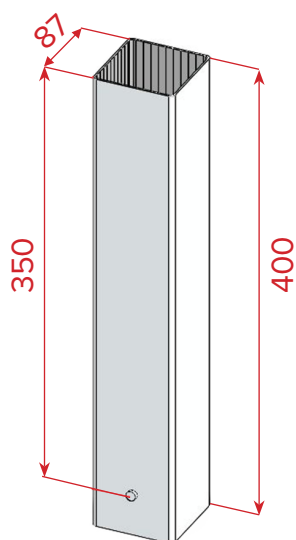

Jeux de 4 fourreaux en aluminium 80x80mm pour buts de handball.
Couvercles inclus

Profondeur	400mm
Profondeur utile	350mm
Forme du profil	Carré
Dimensions du profil	80x80mm
Poids/unité	1.1 kg
Matériau	Aluminium

S16216 - Gamme standard.
But à sceller. Façade en acier galvanisé

S16217 - Gamme standard.
But à sceller. Façade en aluminium

S16236 - Gamme standard.
But à sceller. Façade monobloc en acier galvanisé