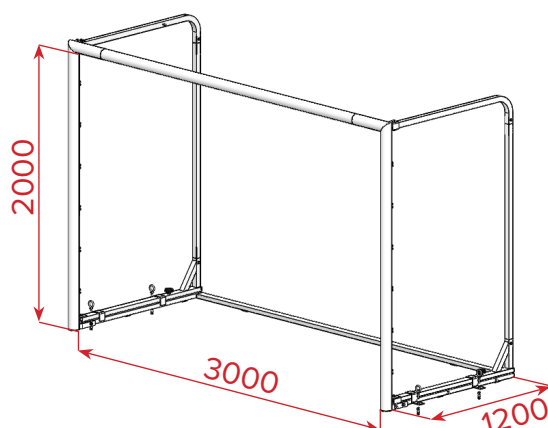

But mobile en aluminium. Fixation au sol. Façade Ø 80mm. Arceaux arrière et barre de liaison repliable en tube 60x30mm et 40x40mm. Ancrages inclus

Hauteur	Longueur	Largeur	Forme et dimension du profil		Poids/unité	Matériau	Couleur
2m	3m	1.2m	Rond	Ø 80mm	35 kg	Aluminium	Plastifié blanc

AVANTAGES

1. La profondeur des arceaux arrière a été élargie (1.2m) afin d'éviter que le ballon ne tape dans les arceaux et ne ressorte aussitôt

2. Ce but est simple à transporter, conçu en reprenant les points forts du but S16271, tout en aluminium, il est facile à stocker car entièrement repliable