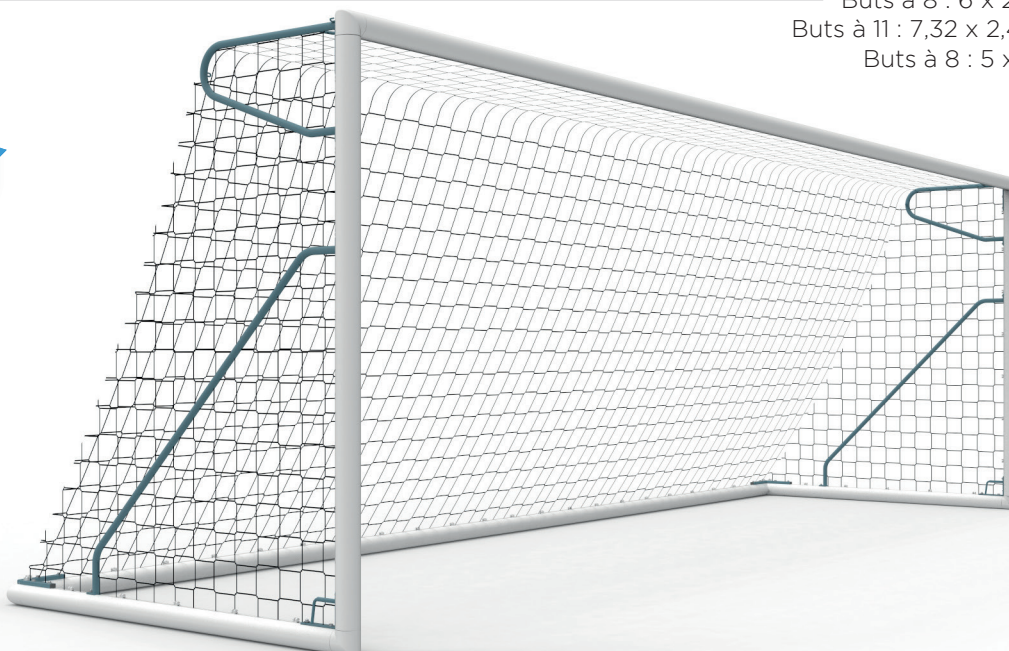

→ Buts aluminium transportables type 3 à 8 ou 11 joueurs

modèle déposé

Buts à 8 : 6 x 2,1 m Réf. FB04N308
Buts à 11 : 7,32 x 2,44 m Réf. FB04N514
Buts à 8 : 5 x 2 m Réf. FB04N701

Les **METALU**+

- + Léger et résistant
- + Simple à déplacer et encore plus facile avec le sabot de transport
- + Possibilité d'ajouter un système de déplacement : nous consulter
- + Pièces de jonction en aluminium moulé

Conformité

Norme NF EN 748
Type 3

Photo non contractuelle

Dimensions

	FB04N308	FB04N514	FB04N701
Hauteur sous transversale (h)	2,1 m	2,44 m	2 m
Largeur entre les montants (l)	6 m	7,32 m	5 m
Ø des montants et transversales	Ø 102 mm		
Profondeur de l'assise (p)	2,2 m		
Ø oreilles et jambes de force	Ø 32 m		
Poids (le but)	61 kg	70 kg	55 kg

Descriptif technique

Équipement standard :

- Poteaux, transversale et assise du but Ø 102 mm aluminium plastifié blanc
- Oreilles et jambe de force en tube acier sendzimir plastifié gris Ø 32 mm
- Crochets nylon pour fixation du filet
- Ancrages fournis