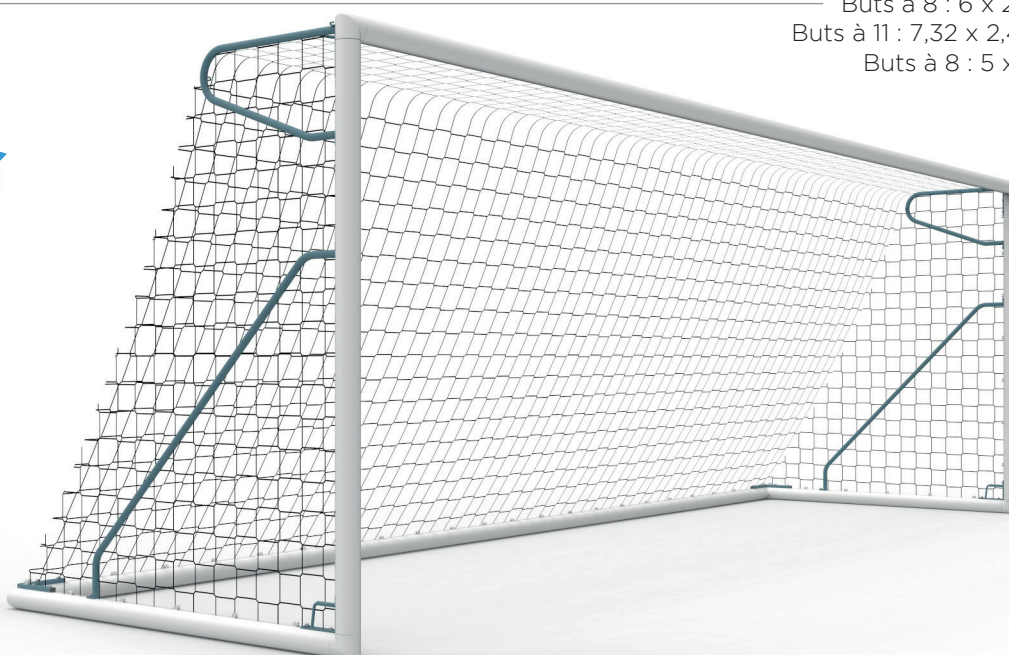

→ Buts aluminium transportables type 3 à 8 ou 11 joueurs

modèle déposé

Buts à 8 : 6 x 2,1 m Réf. FB04N308
Buts à 11 : 7,32 x 2,44 m Réf. FB04N514
Buts à 8 : 5 x 2 m Réf. FB04N701

Les **METALU**+

- + Léger et résistant
- + Simple à déplacer et encore plus facile avec le sabot de transport
- + Possibilité d'ajouter un système de déplacement : nous consulter
- + Pièces de jonction en aluminium moulé

Conformité

Norme NF EN 748
Type 3

Photo non contractuelle

Dimensions

	FB04N308	FB04N514	FB04N701
Hauteur sous transversale (h)	2,1 m	2,44 m	2 m
Largeur entre les montants (l)	6 m	7,32 m	5 m
Ø des montants et transversales	Ø 102 mm		
Profondeur de l'assise (p)	2,2 m		
Ø oreilles et jambes de force	Ø 32 m		
Poids (le but)	61 kg	70 kg	55 kg

Descriptif technique

Équipement standard :

- Poteaux, transversale et assise du but Ø 102 mm aluminium plastifié blanc
- Oreilles et jambe de force en tube acier sendzimir plastifié gris Ø 32 mm
- Crochets nylon pour fixation du filet
- Ancrages fournis

• Dimensions et références :

- Buts en aluminium, à 8 joueurs, 6 x 2,1 m, Réf. FB04N308
- Buts en aluminium, à 11 joueurs, 7,32 x 2,44 m, Réf. FB04N514
- Buts en aluminium, à 8 joueurs, 5 x 2 m, Réf. FB04N701