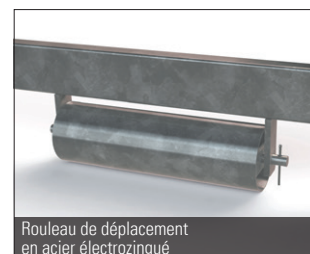

## → Buts de football Camp Nou 3 réglables repliables - à 8 joueurs

Norme fr acier Réf. FB04N253-B  
Norme fr aluminium Réf. FB04N353  
Norme eu aluminium Réf. FB04N704

Les **METALU**+

- + Profondeur réglable de 2,5 à 3,9 m
- + Rotation par pivotement sur bague polyamide
- + Très robuste, même sur les long déports
- + Existe en façade acier ou aluminium