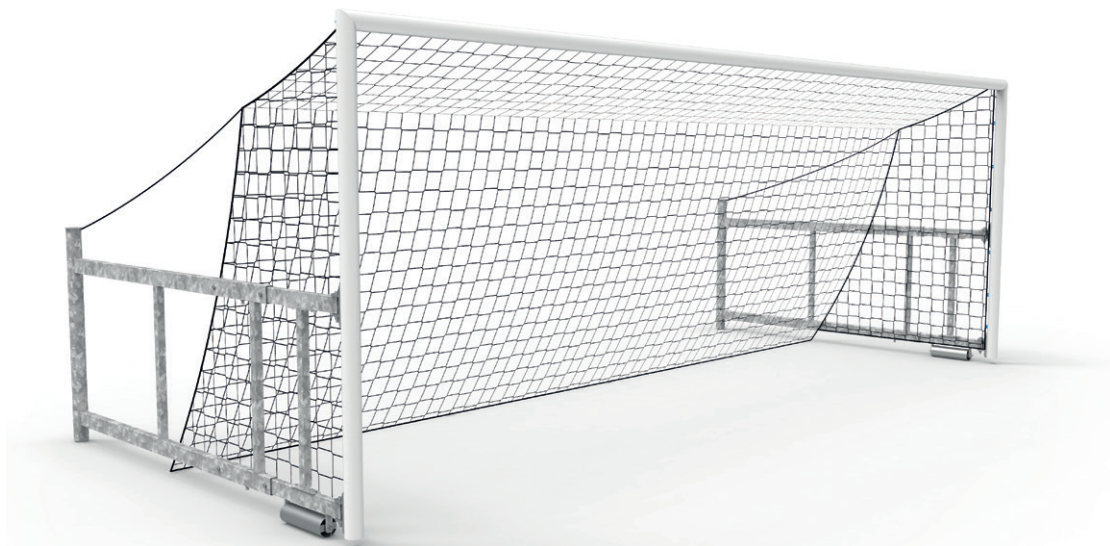

## → Buts de football Camp Nou 3 réglables repliables - à 8 joueurs

Norme fr acier Réf. FB04N253-B  
Norme fr aluminium Réf. FB04N353  
Norme eu aluminium Réf. FB04N704

Les **METALU**+

- + Profondeur réglable de 2,5 à 3,9 m
- + Rotation par pivotement sur bague polyamide
- + Très robuste, même sur les long déports
- + Existe en façade acier ou aluminium

### Dimensions

	France	Europe
Hauteur sous transversale (h)	2,1 m	2 m
Entraxe poteaux	6 m	5 m
Profondeur réglable (p)	2,5 à 3,9 m	
Diamètre des sections façade acier	Ø 102 mm	
Diamètre des sections façade aluminium	Ø 102 mm	

#### • Cage arrière :

Tube rectangulaire en acier galvanisé 80 x 40 mm et 70 x 30 mm  
2 renfort fixes sur le cadre arrière et 1 renfort mobile amovible

- Rouleaux de déplacement en acier électrozingué longueur 300 mm
- Pivotement sur la cage à l'arrière sur bague polyamide