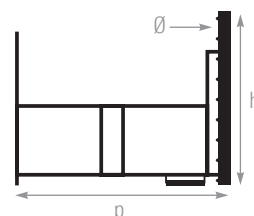

## → Buts de football Camp Nou 3 réglables repliables - à 8 joueurs

Norme fr acier Réf. FB04N253-B  
Norme fr aluminium Réf. FB04N353  
Norme eu aluminium Réf. FB04N704

Les **METALU**+

- + Profondeur réglable de 2,5 à 3,9 m
- + Rotation par pivotement sur bague polyamide
- + Très robuste, même sur les long déports
- + Existe en façade acier ou aluminium

### Dimensions

	France	Europe
Hauteur sous transversale (h)	2,1 m	2 m
Entraxe poteaux	6 m	5 m
Profondeur réglable (p)	2,5 à 3,9 m	
Diamètre des sections façade acier	Ø 102 mm	
Diamètre des sections façade aluminium	Ø 102 mm	