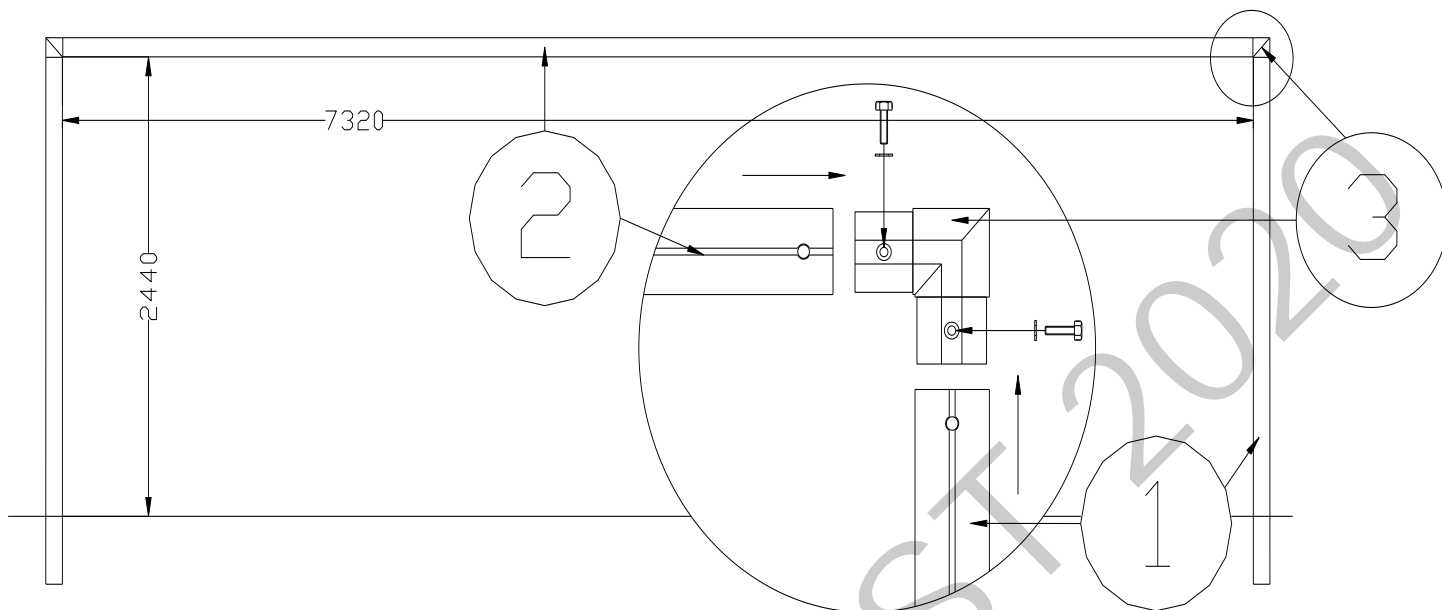

CONDITIONS DE MONTAGE / Installation Conditions

- Temps de montage : 1 heure
Installation time : 1 hour
- Nombre de personnes : 2
Number of workers : 2

① FB04N511

[→ CLICK HERE](#)

② FB04N511-UNITE

[→ CLICK HERE](#)

METALU PLAST 2020

- Glisser les crochets dans la rainure avant assemblage : 22 crochets sur chaque transversale et 7 crochets sur chaque montant.
- Emboîter les montants (1) et la transversale (2) avec les jonctions (3) . Fixer l'ensemble à l'aide des vis + rondelles.
- Insérer les buts dans les fourreaux préalablement scellés.

- Slide the hooks into the groove before assembly: 22 hooks on each transverse and 7 hooks on each amount.
- Fit the uprights (1) and the crossbar (2) with the junctions (3). Secure the assembly using screws + washers.
- Insert the goals into the previously sealed sleeves.